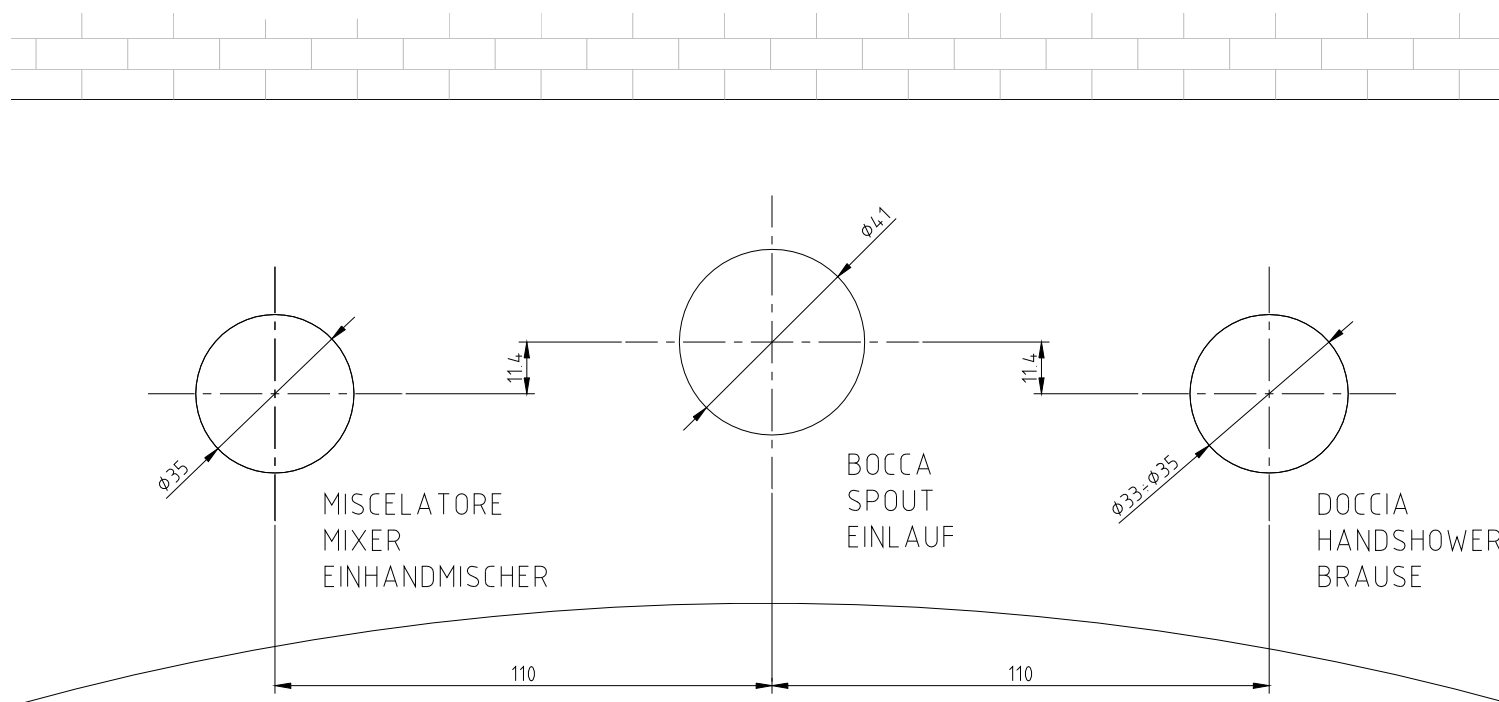

**PIANI DI FORATURA PER BORDI VASCA
DECK-MOUNTED BATH MIXER FIXING HOLES
BOHRUNGEN FÜR WANNENRANDARMATUREN**

1) SPRING 83 - FLO' 82 – CLEO 80 – TILO 72/73 – TILO 75/76

2) MELROSE 70/71

2) PLAYONE 85