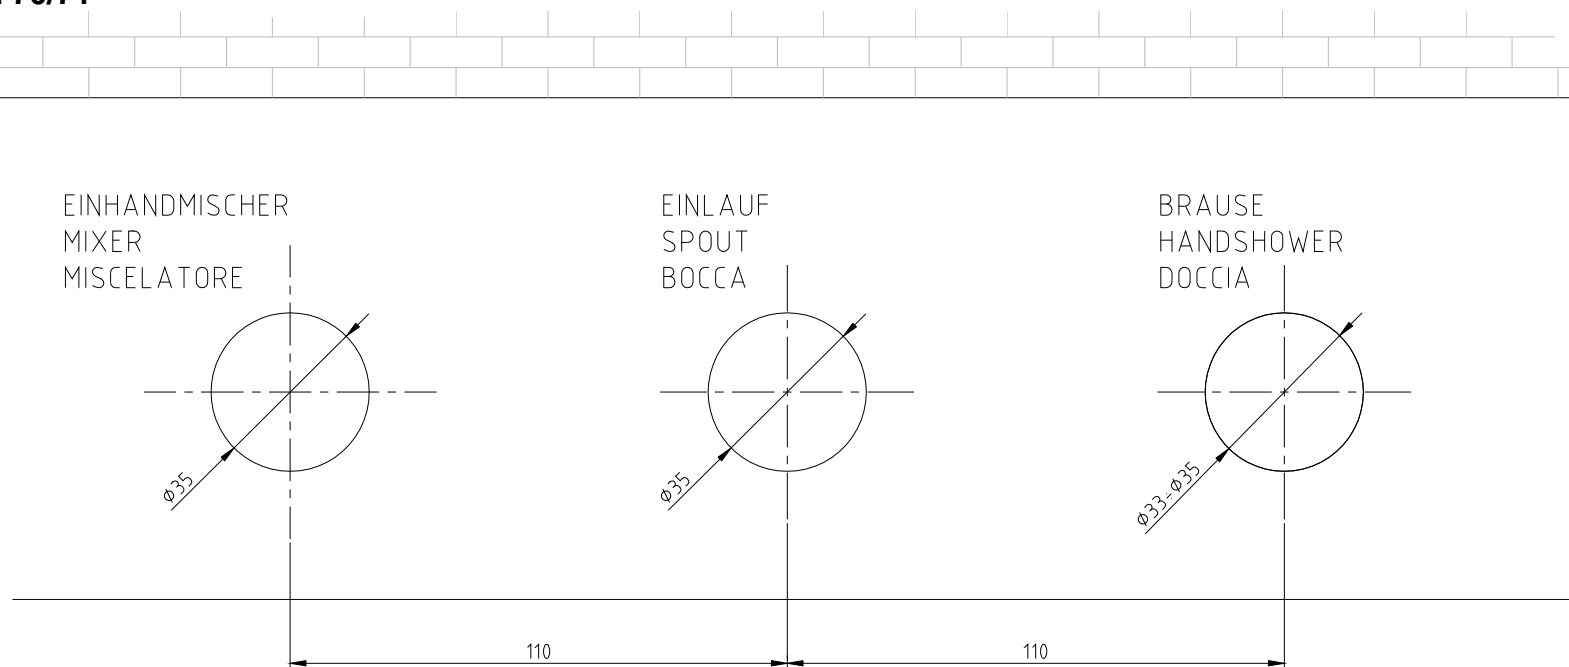

**PIANI DI FORATURA PER BORDI VASCA
DECK-MOUNTED BATH MIXER FIXING HOLES
BOHRUNGEN FÜR WANNENRANDARMATUREN**

1) SPRING 83 - FLO' 82 – CLEO 80 – TILO 72/73 – TILO 75/76

2) MELROSE 70/71

2) PLAYONE 85