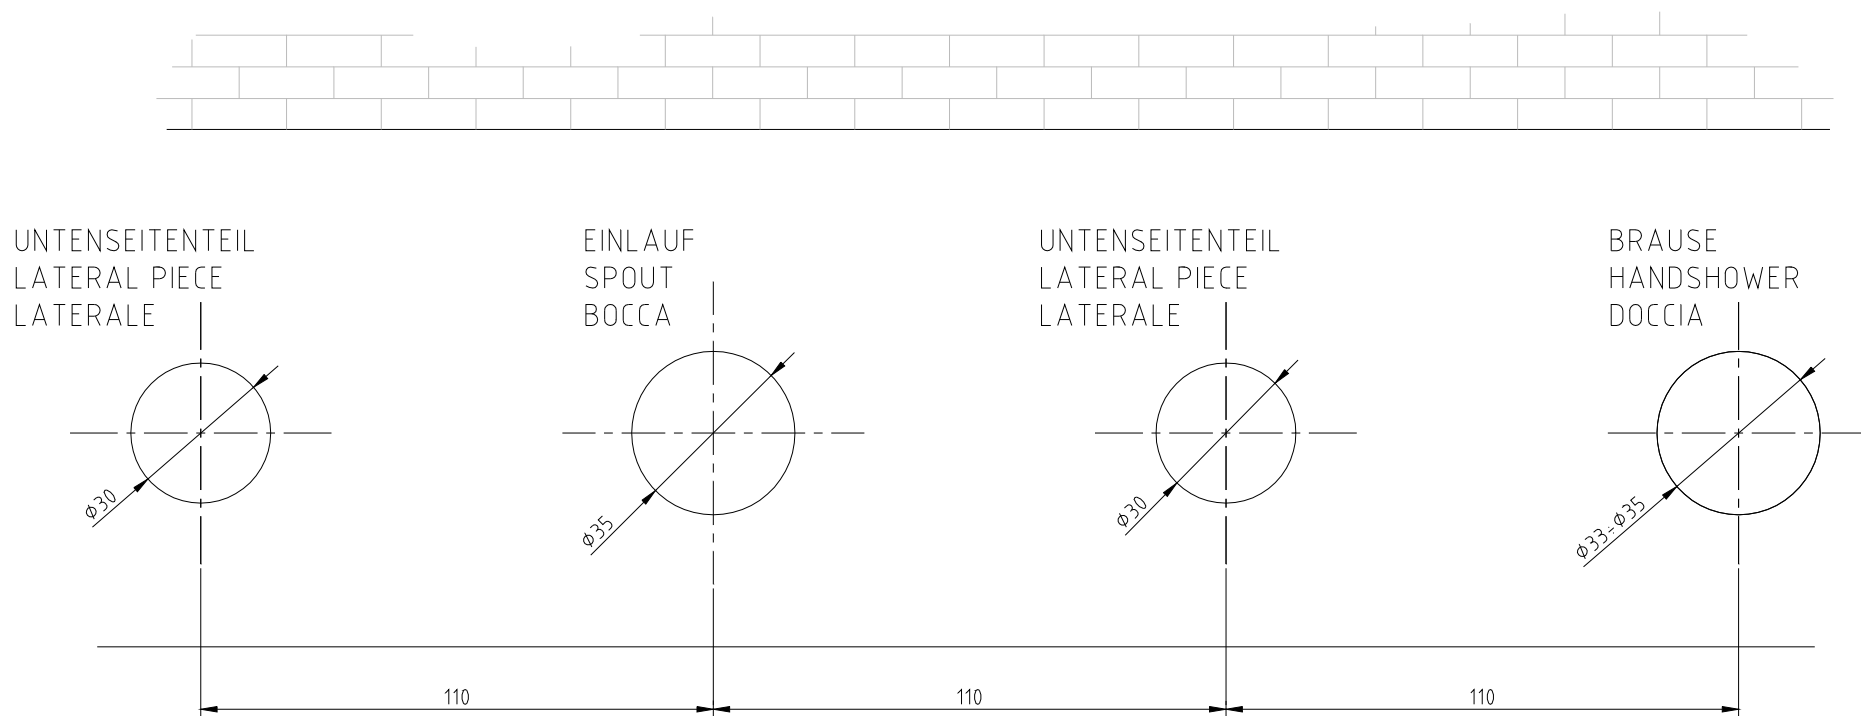

**PIANI DI FORATURA PER BORDI VASCA  
DECK-MOUNTED BATH MIXER FIXING HOLES  
BOHRUNGEN FÜR WANNENRANDARMATUREN**

**1) MELROSE 20/21 – MELROSE 22 – CANTERBURY 30 – ALISON 33**

**2) CORA 35/36 – TILO 31/32**