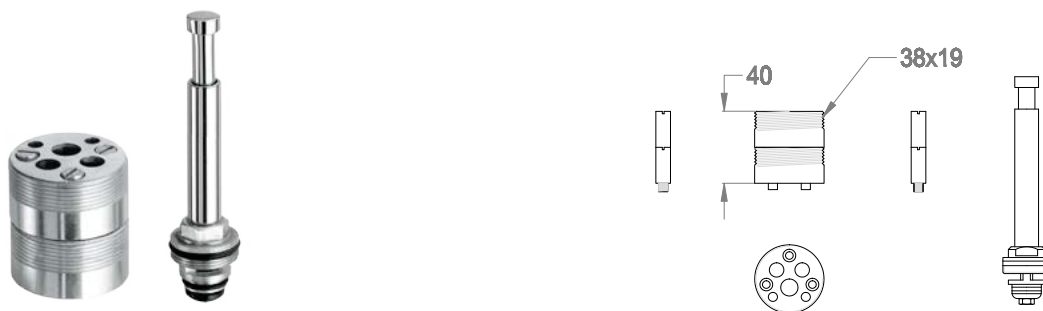

Prolunga 40 mm.

**Finiture disponibili**

**Chrome**

10.00  
Chrome

**Black to White**

28.00  
Burning Black

36.00  
Dark Graphite

38.00  
Warm Grey