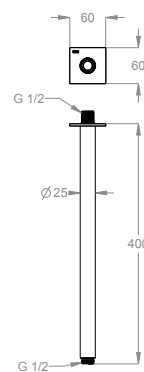

Braccio doccia a soffitto, h. 400 mm.

Finiture disponibili

Stainless Steel

50.00
Stainless Steel

Dettagli tecnici

Articolo che prevede un'installazione a soffitto.