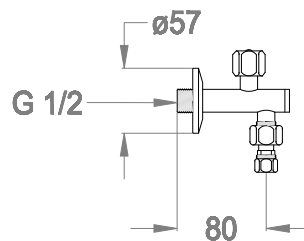

Rubinetto con filtro estraibile per miscelatore monoforo.

Finiture disponibili

Chrome

10.00
Chrome

Black to White

28.00
Burning Black

36.00
Dark Graphite

38.00
Warm Grey