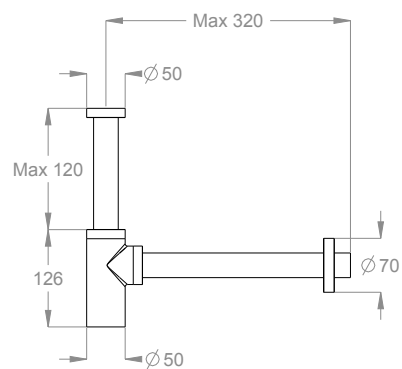

Sifone per lavabo.

Finiture disponibili

Stainless Steel

50.00
Stainless Steel

Dettagli tecnici

Articolo che prevede un'installazione a parete.