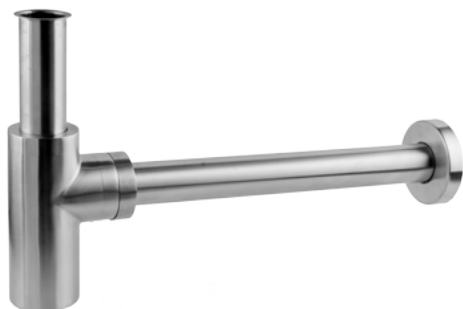

Sifone per lavabo.

Finiture disponibili

Stainless Steel

50.00
Stainless Steel

Dettagli tecnici

Articolo che prevede un'installazione a parete.