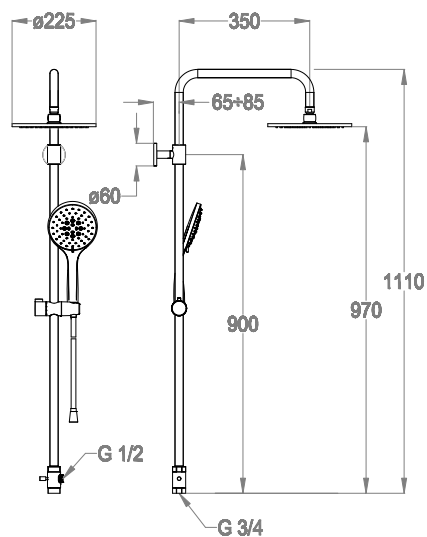

Colonna doccia esterna con soffione doccia \varnothing 225 mm, deviatore e doccetta multifunzione.

Finiture disponibili

Chrome

10.00
Chrome

Black to White

28.00
Burning Black

36.00
Dark Graphite

38.00
Warm Grey

45.00
Matt Deluxe Gold

Dettagli tecnici

Articolo che prevede un'installazione a parete.

Misura del soffione doccia tondo.

\varnothing 225

Numero ugelli del soffione doccia.

102

Articolo dotato di sistema con ugelli anticalcare Fast&Easy Clean, per la rimozione del calcare con un semplice gesto della mano.

Lunghezza del flessibile antitorsione in PVC.

L=1500

Articolo dotato di braccio doccia posizionabile e fissabile secondo l'angolazione preferita.

Codice articolo della doccetta multifunzione.

0540933