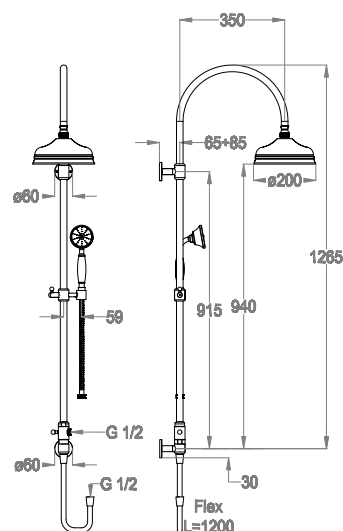

Colonna doccia esterna con soffione doccia Ø 200 mm, deviatore e doccetta duplex per miscelatore vasca esterno.

Finiture disponibili

Chrome

10.00
Chrome

Chrome & Black Ceramic

10.08
Chrome & Black Ceramic

Black to White

Dettagli tecnici

Articolo che prevede un'installazione a parete.

Misura del soffione doccia tondo.

Ø 200

Numero ugelli del soffione doccia.

72

Codice articolo della doccetta.

0540020

Articolo dotato di sistema con ugelli anticalcare Fast&Easy Clean, per la rimozione del calcare con un semplice gesto della mano.

Lunghezza del flessibile antitorsione in ottone doppia aggiratura.

L=1500

Articolo dotato di braccio doccia posizionabile e fissabile secondo l'angolazione preferita.

Articolo dotato di supporto scorrevole e girevole per doccetta.

Supporto doccia con copertura interna antigraffio.