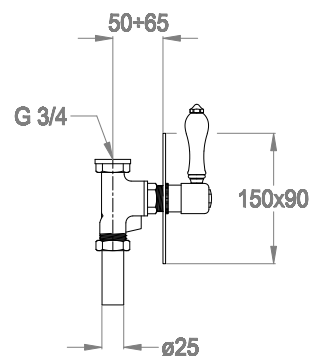

Passo rapido incasso, ingresso acqua 3/4".