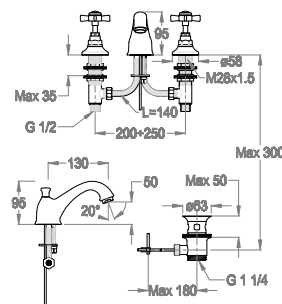

Miscelatore lavabo a tre fori h. 95 mm, interasse 130 mm, con scarico e salterello.

Finiture disponibili

Chrome

10.00
Chrome

Black to White

28.00
Burning Black

36.00
Dark Graphite

38.00
Warm Grey

0360211

Articolo con vitone ceramico 180°.

0590405

Articolo dotato di scarico e asta con salterello.

0410040

Articolo a risparmio idrico.

6 L/min