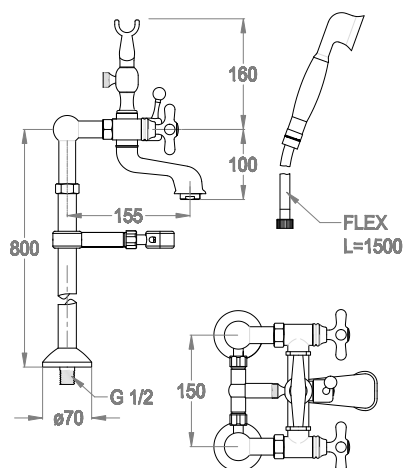

Miscelatore vasca esterno su colonnine a pavimento, con deviatore e doccetta duplex.

Finiture disponibili

Chrome

10.00
Chrome

Black to White

28.00
Burning Black

36.00
Dark Graphite

38.00
Warm Grey

0360220

Codice articolo della doccetta.

0540030

Articolo con vitone ceramico 180°.

0590405

Lunghezza del flessibile antitorsione in ottone doppia aggraffatura.

L=1500