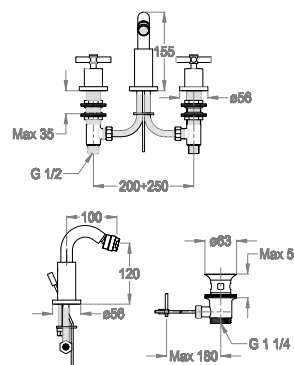

Miscelatore bidet a tre fori con bocca h. 155 mm, interasse 100 mm, con scarico e salterello.