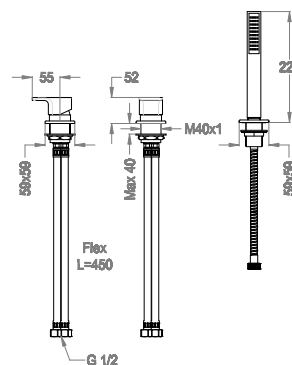

Gruppo bordo vasca a tre fori al piano, con deviatore e doccetta duplex, senza bocca.

Finiture disponibili

Chrome

10.00
Chrome

Black to White

28.00
Burning Black

36.00
Dark Graphite

38.00
Warm Grey

45.00
Matt Deluxe Gold

Dettagli tecnici

Articolo che prevede un'installazione al piano.

Codice articolo della doccetta.

0500713

Articolo dotato di sistema con ugelli anticalcare Fast&Easy Clean, per la rimozione del calcare con un semplice gesto della mano.

Articolo con cartuccia a dischi ceramici.

0590538

Articolo con cartuccia deviatrice.

0590540

Lunghezza del flessibile antitorione in ottone doppia aggraffatura.

L=1500