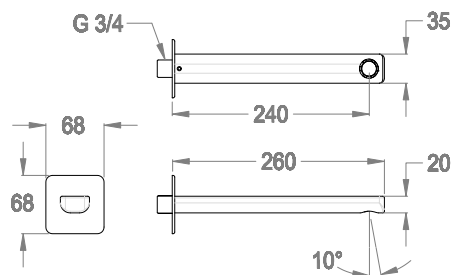

Bocca di erogazione a parete, ingresso acqua 3/4", interasse 240 mm, lunghezza 260 mm.

Finiture disponibili

Chrome

10.00
Chrome

Black to White

28.00
Burning Black

36.00
Dark Graphite

38.00
Warm Grey

45.00
Matt Deluxe Gold

Dettagli tecnici

Articolo che prevede un'installazione a parete.

Articolo dotato di rompigitto.

0500624