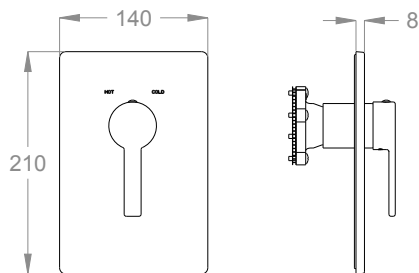

Fertigmontageset zu UP-Brausearmatur, Einweg.

Verfügbare Ausführungen

Chrome

10.00
Chrome

Black to White

28.00
Burning Black

36.00
Dark Graphite

38.00
Warm Grey

31.00
Icy Grey

33.00
Light Sand

20.01
White Chalk

Brushed

22.00
Glossy Ancient Brass

42.00
Ancient Brass

44.00
Frosted Silver

46.00
Trendy Copper

Matt Luxe

60.00
Ravishing Gold

61.00
Gentle Copper

62.00
Sparkling Silver

63.00
Royal Black

64.00
Silky Rose

Matt Golden

43.00
Matt Majestic Gold

45.00
Matt Deluxe Gold

Technische Details

Artikel für Installation an der Wand.

Artikel mit Kartusche mit Keramikscheiben.

0590576

Artikel mit zwei Eingängen und vier Ausgängen.

Artikel DVGW zertifiziert.

EN 817

Notwendige komplementäre Artikel

05.1000.0 - FirUnico® universelles UP-Einbausystem.