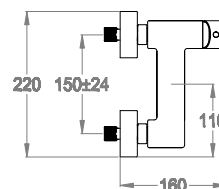

Miscelatore doccia esterno a parete con attacco flex.

Finiture disponibili

Chrome

10.00
Chrome

Black to White

28.00
Burning Black

36.00
Dark Graphite

38.00
Warm Grey

31.00
Icy Grey

33.00
Light Sand

20.01
White Chalk

Brushed

22.00
Glossy Ancient Brass

42.00
Ancient Brass

44.00
Frosted Silver

46.00
Trendy Copper

Matt Luxe

60.00
Ravishing Gold

61.00
Gentle Copper

62.00
Sparkling Silver

63.00
Royal Black

64.00
Silky Rose

Matt Golden

43.00
Matt Majestic Gold

45.00
Matt Deluxe Gold

Dettagli tecnici

Articolo che prevede un'installazione a parete.

Uscita dell'acqua.

G 1/2

Articolo con cartuccia a dischi ceramici.

0590535