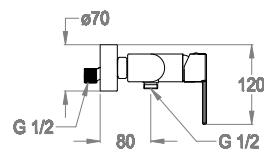

Miscelatore doccia esterno a parete con attacco flex.

Finiture disponibili

Chrome

10.00
Chrome

Black to White

28.00
Burning Black

36.00
Dark Graphite

38.00
Warm Grey

45.00
Matt Deluxe Gold

Dettagli tecnici

Articolo che prevede un'installazione a parete.

Uscita dell'acqua.

G 1/2

Articolo con cartuccia a dischi ceramici.

0590535