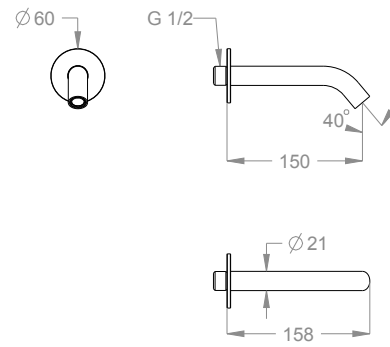

Wandauslauf 1/2", Ausladung 150 mm, Länge 158 mm.

Verfügbare Ausführungen

Stainless Steel

50.00
Stainless Steel

Technische Details

Artikel für Installation an der Wand.

Artikel mit verstecktem Luftsprudler.

0500470

Wassersparender Artikel.

5 L/min