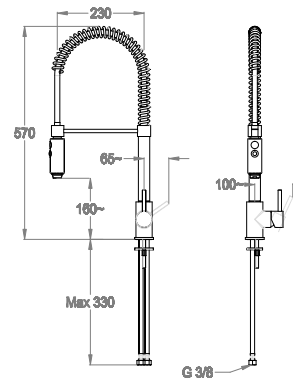

Spültisch-Einhebelmischer mit Federauslauf, schwenkbar mit Schwingbewegung, Multifunktions-Handbrause, Höhe 570 mm, Ausladung 230 mm.

Verfügbare Ausführungen

Chrome

10.00
Chrome

Technische Details

Artikel für Installation auf der Fläche.

Artikel mit flexiblen Druckschläuchen.

Artikel mit Kartusche mit Keramikscheiben.

0590538

Wassersparender Artikel.

Artikel mit drehbarem Auslauf.