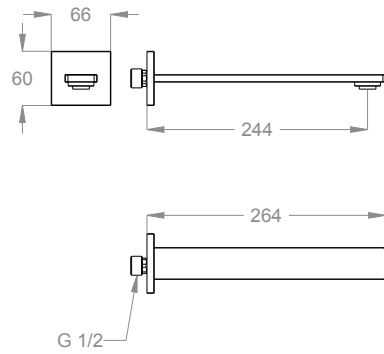

Wandauslauf 1/2", Ausladung 244 mm, Länge 264 mm.

Verfügbare Ausführungen

Stainless Steel

50.00
Stainless Steel

Technische Details

Artikel für Installation an der Wand.

Artikel mit verstecktem Luftsprudler.

0500473

Wassersparender Artikel.

5 L/min