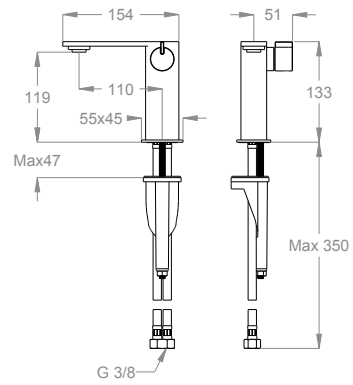

Waschtisch-Einhebelmischer, Höhe 133 mm, Ausladung 110 mm, ohne Ablaufgarnitur und Loch für Zugstange.

### Verfügbare Ausführungen

### Technische Details

Artikel für Installation auf der Fläche.

Artikel mit verstecktem Luftsprudler.

0500473

Artikel mit flexiblen Druckschläuchen.

Artikel mit Kartusche mit Keramikscheiben.

0590546

Wassersparender Artikel.