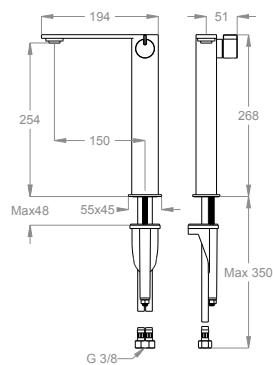

Miscelatore lavabo h. 268 mm, interasse 150 mm, senza scarico e senza foro per salterello.

Finiture disponibili

Stainless Steel

50.00
Stainless Steel

Dettagli tecnici

Articolo che prevede un'installazione al piano.

Articolo dotato di aeratore cachè.

0500473

Articolo con attacchi flessibili.

Articolo con cartuccia a dischi ceramici.

0590546

Articolo a risparmio idrico.

5 L/min

Articolo certificato DVGW.