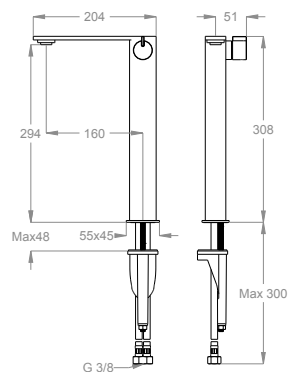

Miscelatore lavabo h. 308 mm, interasse 160 mm, senza scarico e senza foro per salterello.

Finiture disponibili

Stainless Steel

50.00
Stainless Steel

Dettagli tecnici

Articolo che prevede un'installazione al piano.

Articolo dotato di aeratore cachè.

0500473

Articolo con attacchi flessibili.

Articolo con cartuccia a dischi ceramici.

0590546

Articolo a risparmio idrico.

5 L/min

Articolo certificato DVGW.