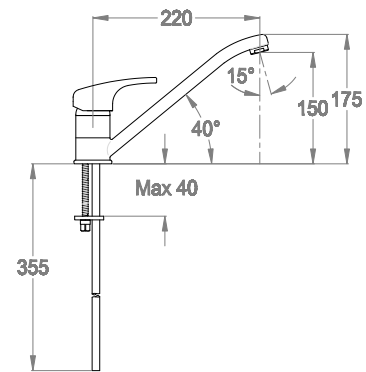

Spültisch-Einhebelmischer mit Schwenkauslauf, Höhe 175 mm, Ausladung 220 mm.

Verfügbare Ausführungen

Chrome

10.00
Chrome

Technische Details

Artikel für Installation auf der Fläche.

Artikel mit Kartusche mit Keramikscheiben.

0590538

Artikel mit drehbarem Auslauf.

Artikel, auf denen ist, es möglich einen Durchflussminderer (siehe Abschnitt Armaturen-Zubehöre).