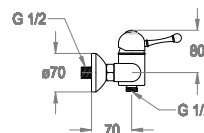

Miscelatore doccia esterno a parete con attacco flex.

Finiture disponibili

Chrome		Chrome & Black Ceramic			
	10.00 Chrome		10.08 Chrome & Black Ceramic		
Black to White					
	28.00 Burning Black		36.00 Dark Graphite		38.00 Warm Grey
			31.00 Icy Grey		33.00 Light Sand
			20.01 White Chalk		
Brushed					
	22.00 Glossy Ancient Brass		42.00 Ancient Brass		44.00 Frosted Silver
			46.00 Trendy Copper		
Matt Luxe					
	60.00 Ravishing Gold		61.00 Gentle Copper		62.00 Sparkling Silver
			63.00 Royal Black		64.00 Silky Rose
Golden			Matt Golden		
	13.00 Majestic Gold		14.00 Deluxe Gold		14.09 Deluxe Gold & Brown Ceramic
			43.00 Matt Majestic Gold		45.00 Matt Deluxe Gold

Dettagli tecnici

Articolo che prevede un'installazione a parete.

Uscita dell'acqua.

G 1/2

Articolo con cartuccia a dischi ceramici.

0590538