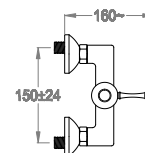

Miscelatore doccia esterno a parete con attacco flex.

Finiture disponibili

Chrome		Chrome & Black Ceramic			
	10.00 Chrome		10.08 Chrome & Black Ceramic		
Black to White					
	28.00 Burning Black		36.00 Dark Graphite		38.00 Warm Grey
			31.00 Icy Grey		33.00 Light Sand
			20.01 White Chalk		
Brushed					
	22.00 Glossy Ancient Brass		42.00 Ancient Brass		44.00 Frosted Silver
			46.00 Trendy Copper		
Matt Luxe					
	60.00 Ravishing Gold		61.00 Gentle Copper		62.00 Sparkling Silver
			63.00 Royal Black		64.00 Silky Rose
Golden			Matt Golden		
	13.00 Majestic Gold		14.00 Deluxe Gold		14.09 Deluxe Gold & Brown Ceramic
			43.00 Matt Majestic Gold		45.00 Matt Deluxe Gold

Dettagli tecnici

Articolo che prevede un'installazione a parete.

Uscita dell'acqua.

G 1/2

Articolo con cartuccia a dischi ceramici.

0590538