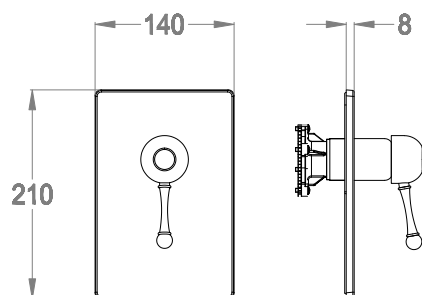

Parte esterna miscelatore doccia incasso a parete a una uscita.

## Dettagli tecnici

Articolo che prevede un'installazione a parete.

Articolo con cartuccia a dischi ceramici.

0590576

Articolo con due entrate e una uscita.

Articolo certificato DVGW.

EN 817