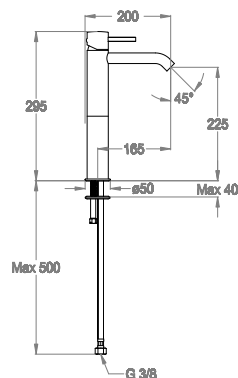

Waschtisch-Einhebelmischer, Höhe 295 mm, Ausladung 165 mm, ohne Ablaufgarnitur und Loch für Zugstange.