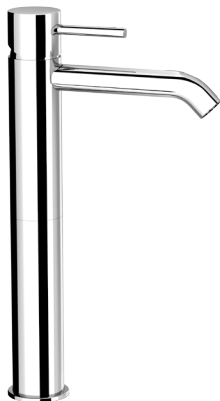

Waschtisch-Einhebelmischer, Höhe 295 mm, Ausladung 165 mm, ohne Ablaufgarnitur und Loch für Zugstange.