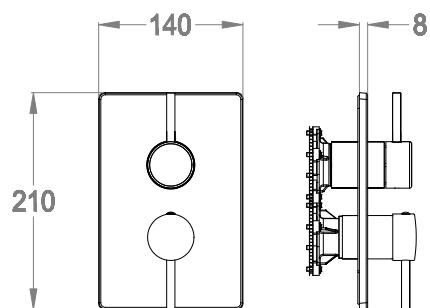

Parte esterna miscelatore doccia incasso a parete con deviatore a quattro uscite.

Finiture disponibili

Chrome

10.00
Chrome

Black to White

28.00
Burning Black

36.00
Dark Graphite

38.00
Warm Grey

45.00
Matt Deluxe Gold

Dettagli tecnici

Articolo che prevede un'installazione a parete.

Articolo con cartuccia a dischi ceramici.

0590576

Articolo con cartuccia deviatrice.

0590577

Articolo con due entrate e quattro uscite.