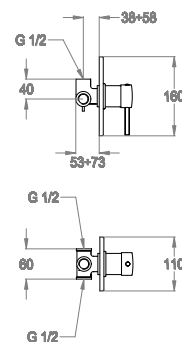

Miscelatore doccia incasso a parete.

Finiture disponibili

Chrome

10.00
Chrome

Black to White

28.00
Burning Black

36.00
Dark Graphite

38.00
Warm Grey

31.00
Icy Grey

33.00
Light Sand

20.01
White Chalk

Brushed

22.00
Glossy Ancient Brass

42.00
Ancient Brass

44.00
Frosted Silver

46.00
Trendy Copper

Matt Luxe

60.00
Ravishing Gold

61.00
Gentle Copper

62.00
Sparkling Silver

63.00
Royal Black

64.00
Silky Rose

Matt Golden

43.00
Matt Majestic Gold

45.00
Matt Deluxe Gold

Dettagli tecnici

Articolo che prevede un'installazione a parete.

Ingresso dell'acqua.

G 1/2 (F)

Uscita dell'acqua.

G 1/2 (F)

Articolo con cartuccia a dischi ceramici.

0590538