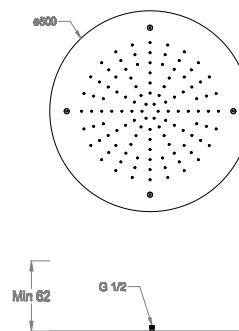

Parte esterna soffione doccia incasso a soffitto ø 500 mm in acciaio inox.

Finiture disponibili

Chrome

10.00
Chrome

Black to White

28.00
Burning Black

36.00
Dark Graphite

38.00
Warm Grey