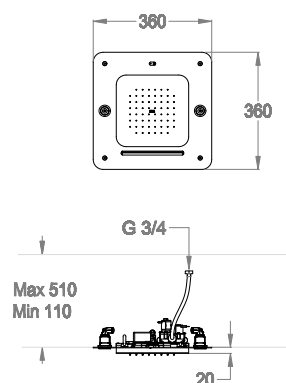

Parte esterna soffione doccia incasso a soffitto 360x360 mm, multifunzione con getto pioggia, cascata e nebulizzato, e con LED RGB e telecomando.

Finiture disponibili

Chrome

10.00
Chrome

Black to White

28.00
Burning Black

Dettagli tecnici

Articolo che richiede controsoffittatura.

Ingresso dell'acqua.

G 3/4

Misura del soffione doccia quadrato.

360x360

Numero ugelli del soffione doccia.

60