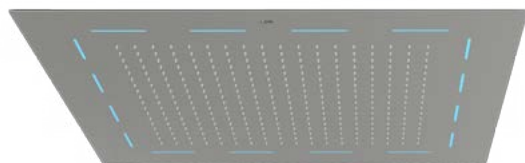

Parte esterna soffione doccia incasso a soffitto 800x800 mm in acciaio inox, con LED RGB a basso voltaggio e telecomando di controllo per cromoterapia.

Finiture disponibili

Chrome

10.00
Chrome

Black to White

28.00
Burning Black

36.00
Dark Graphite

38.00
Warm Grey

31.00
Icy Grey

33.00
Light Sand

20.01
White Chalk

Matt Luxe

60.00
Ravishing Gold

50.00
Stainless Steel

Dettagli tecnici

Articolo che richiede controsoffittatura.

Ingresso dell'acqua.

G 1/2

Misura del soffione doccia quadrato.

800x800

Numero ugelli del soffione doccia.