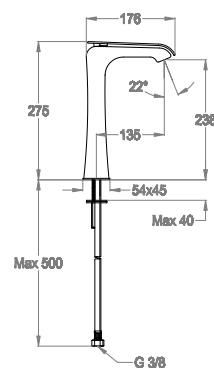

Miscelatore lavabo h. 275 mm, interasse 135 mm, senza scarico e senza foro per salterello.

Finiture disponibili

Chrome

10.00
Chrome

Black to White

28.00
Burning Black

36.00
Dark Graphite

38.00
Warm Grey