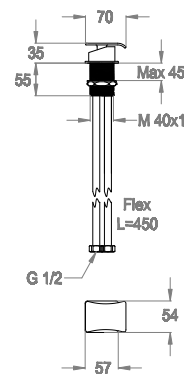

Einhebelmischer für Auslauf.

Verfügbare Ausführungen

Chrome

10.00
Chrome

Black to White

28.00
Burning Black

36.00
Dark Graphite

38.00
Warm Grey

31.00
Icy Grey

33.00
Light Sand

20.01
White Chalk

Brushed

22.00
Glossy Ancient Brass

42.00
Ancient Brass

44.00
Frosted Silver

46.00
Trendy Copper

Matt Luxe

60.00
Ravishing Gold

61.00
Gentle Copper

62.00
Sparkling Silver

63.00
Royal Black

64.00
Silky Rose

Matt Golden

43.00
Matt Majestic Gold

45.00
Matt Deluxe Gold

Technische Details

Artikel für Installation auf der Fläche.

Wasseranschluss.

G 1/2 (F)

Wasserzulauf.

G 1/2 (F)

Artikel mit Kartusche mit Keramikscheiben.

0590538