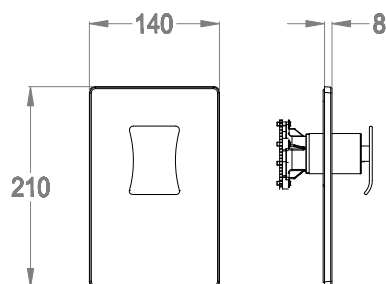

Parte esterna miscelatore doccia incasso a parete a una uscita.

Finiture disponibili

Chrome

10.00
Chrome

Black to White

28.00
Burning Black

36.00
Dark Graphite

38.00
Warm Grey