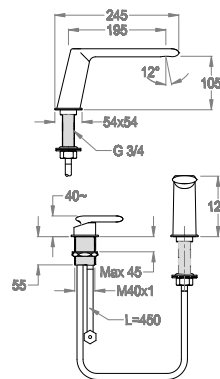

Zweiloch-Wannenrandarmatur.

Verfügbare Ausführungen

Chrome

Black to White

Matt Luxe

Matt Golden

Technische Details

Artikel für Installation auf der Fläche.

Artikel mit "Tonic-Strahl"

Tonic

Artikel mit Perlator.

0500624

Artikel mit Kartusche mit Keramikscheiben.

0590538