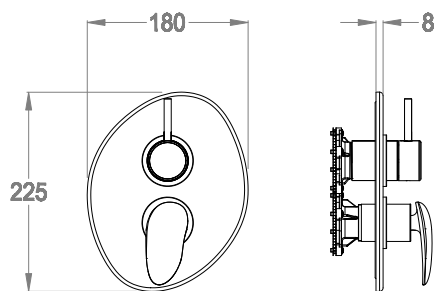

Parte esterna miscelatore doccia incasso a parete con deviatore a tre uscite.

Finiture disponibili

Chrome		Chrome + Corian®									
	10.00 Chrome		10.20 Chrome + Glacier White Corian®		10.28 Chrome + Deep Nocturne Corian®						
Black to White + Corian®											
	28.28 Burning Black + Deep Nocturne Corian®		36.28 Dark Graphite + Deep Nocturne Corian®		20.20 White Chalk + Glacier White Corian®		31.20 Icy Grey + Glacier White Corian®				
Matt Luxe + Corian®											
	62.20 Sparkling Silver + Glacier White Corian®		60.28 Ravishing Gold + Deep Nocturne Corian®		61.28 Gentle Copper + Deep Nocturne Corian®		62.28 Sparkling Silver + Deep Nocturne Corian®		63.28 Royal Black + Deep Nocturne Corian®		64.28 Silky Rose + Deep Nocturne Corian®
Matt Golden + Corian®											
	43.28 Matt Majestic Gold + Deep Nocturne Corian®		45.28 Matt Deluxe Gold + Deep Nocturne Corian®								

Dettagli tecnici

Articolo che prevede un'installazione a parete.

Articolo con cartuccia a dischi ceramici.

Articolo con cartuccia deviatrice.

0590576

0590577

Articolo con due entrate e tre uscite.

Articolo certificato DVGW.