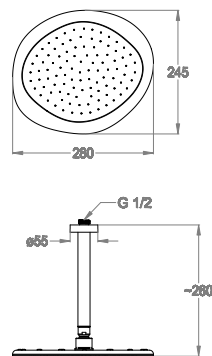

Soffione doccia a soffitto 280x245 mm, h. 260 mm.

### Dettagli tecnici

Articolo che prevede un'installazione a soffitto.

Misura del soffione doccia tondo.  
245X280

Numero ugelli del soffione doccia.  
100

Articolo dotato di sistema con ugelli anticalcare Fast&Easy Clean, per la rimozione del calcare con un semplice gesto della mano.