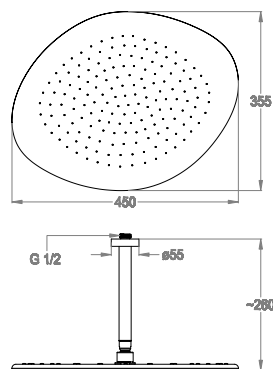

Soffione doccia a soffitto 450x355 mm, h. 260 mm.

Finiture disponibili

Chrome

Black to White

28.00
Burning Black

36.00
Dark Graphite

38.00
Warm Grey

31.00
Icy Grey

Matt Golden

43.00
Matt Majestic Gold

45.00
Matt Deluxe Gold

Dettagli tecnici

Articolo che prevede un'installazione a soffitto.

Misura del soffione doccia tondo.

450x355

Numero ugelli del soffione doccia.