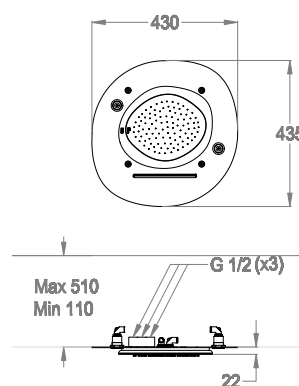

Parte esterna soffione doccia incasso a soffitto 435x430 mm in acciaio inox, multifunzione con getto pioggia, cascata e nebulizzato.

Finiture disponibili

Chrome + Corian®

10.20 Chrome + Glacier White Corian®	10.28 Chrome + Deep Nocturne Corian®

Matt Golden + Corian®

43.28 Matt Majestic Gold + Deep Nocturne Corian®	45.28 Matt Deluxe Gold + Deep Nocturne Corian®

Dettagli tecnici

Articolo che richiede controsoffittatura.	Ingresso dell'acqua. G 1/2 x3	Misura del soffione doccia tondo. 435x430
Numero ugelli del soffione doccia. 100	Articolo dotato di sistema con ugelli anticalcare Fast&Easy Clean, per la rimozione del calcare con un semplice gesto della mano.	Portata minima di acqua consigliata per il corretto funzionamento dell'articolo. 10 L/min
Numero tipologia di getti. 3 jets	Ugello funzione nebulizzatore ispezionabile per manutenzione e pulizia senza la necessità di smontare il soffione doccia.	