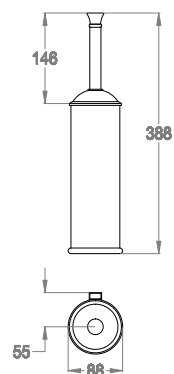

Portascopino a parete.

Finiture disponibili

Chrome

10.00
Chrome

Black to White

28.00
Burning Black

36.00
Dark Graphite

38.00
Warm Grey