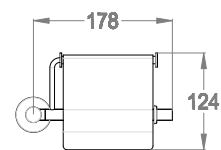

Portarotolo a parete.

Finiture disponibili

Chrome

10.00
Chrome

Black to White

28.00
Burning Black

36.00
Dark Graphite

38.00
Warm Grey