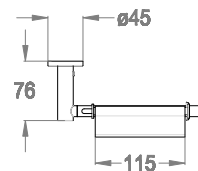

Portarotolo a parete.

Finiture disponibili

Chrome

10.00
Chrome

Black to White

28.00
Burning Black

36.00
Dark Graphite

38.00
Warm Grey

31.00
Icy Grey

33.00
Light Sand

20.01
White Chalk

Brushed

22.00
Glossy Ancient Brass

42.00
Ancient Brass

44.00
Frosted Silver

46.00
Trendy Copper

Matt Luxe

60.00
Ravishing Gold

61.00
Gentle Copper

62.00
Sparkling Silver

63.00
Royal Black

64.00
Silky Rose

Matt Golden

43.00
Matt Majestic Gold

45.00
Matt Deluxe Gold

Dettagli tecnici

Articolo che prevede un'installazione a parete.