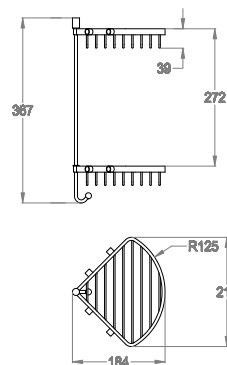

Dusch-Eckkörbchen, doppelt, mit Haken.

Verfügbare Ausführungen

Chrome

10.00
Chrome

Black to White

28.00
Burning Black

36.00
Dark Graphite

38.00
Warm Grey