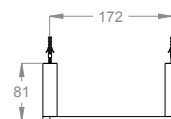

AB.CS06.D

Portasciugamani a parete, lunghezza 200 mm.

Finiture disponibili

Stainless Steel

50.00
Stainless Steel

Dettagli tecnici

Articolo che prevede un'installazione a parete.