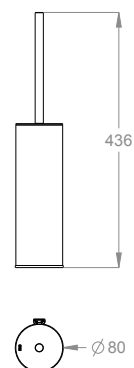

Portascopino a parete, con scopino interno bianco (50.01) oppure con scopino interno nero (50.08).

Finiture disponibili

Stainless Steel + Color

50.01
Stainless Steel + White

50.08
Stainless Steel + Black

Dettagli tecnici

Articolo che prevede un'installazione a parete.