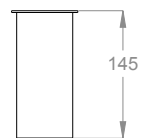

Bicchieri in acciaio inossidabile da appoggio o per mensola a parete.

Finiture disponibili

Stainless Steel

50.00
Stainless Steel

Dettagli tecnici

Articolo da appoggio al piano.