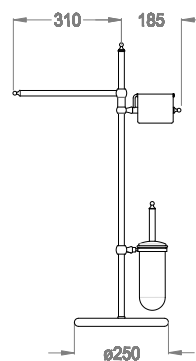

AB.ME12.H

Ständer für WC/Bidet.

Verfügbare Ausführungen

Chrome

10.00
Chrome

Technische Details

Artikel für Installation am Boden.