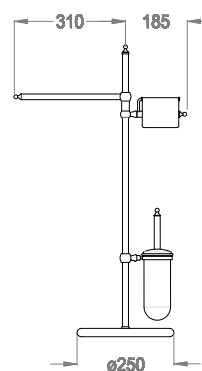

AB.ME12.H

Piantana WC-bidet.

Finiture disponibili

Chrome

10.00
Chrome

Dettagli tecnici

Articolo che prevede un'installazione a pavimento.