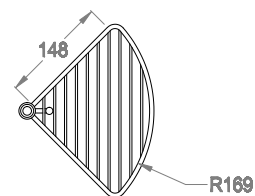

AB.ME16.A

Cestino angolare doccia con gancio.

Finiture disponibili

Chrome

10.00
Chrome

Black to White

28.00
Burning Black

36.00
Dark Graphite