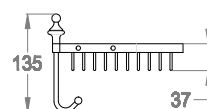

AB.ME16.A

Cestino angolare doccia con gancio.

Finiture disponibili

Chrome

10.00
Chrome

Black to White

28.00
Burning Black

36.00
Dark Graphite