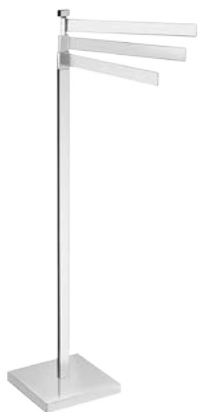

Handtuchhalter, Standmodell.

Verfügbare Ausführungen

Chrome

10.00
Chrome

Technische Details

Artikel für Installation am Boden.