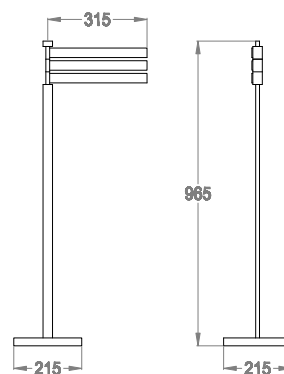

Handtuchhalter, Standmodell.

Verfügbare Ausführungen

Chrome

10.00
Chrome

Technische Details

Artikel für Installation am Boden.