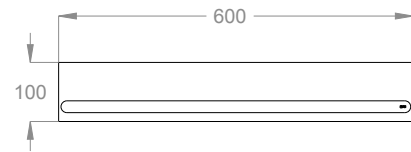

AB.PS00.A

Wandstruktur für Ablage mit Platte, Länge 600 mm.

Verfügbare Ausführungen

Stainless Steel

50.00
Stainless Steel

Technische Details

Artikel für Installation an der Wand.