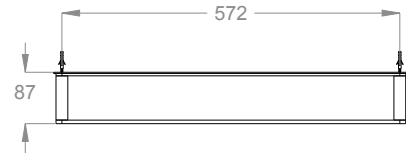

AB.PS00.A

Wandstruktur für Ablage mit Platte, Länge 600 mm.

Verfügbare Ausführungen

Stainless Steel

50.00
Stainless Steel

Technische Details

Artikel für Installation an der Wand.